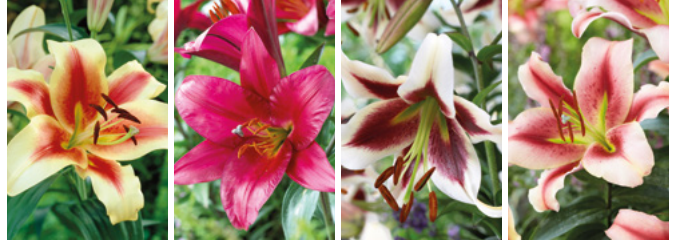

Art. no. **206605**

Lilium **Shocking**   Lilium **Purple Prince**   Lilium **Beverly Dream**   Lilium **Olympic Torch**