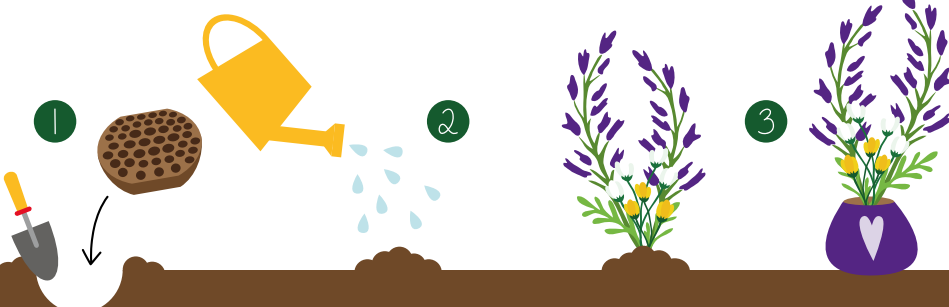

'Ready to plant'-tray