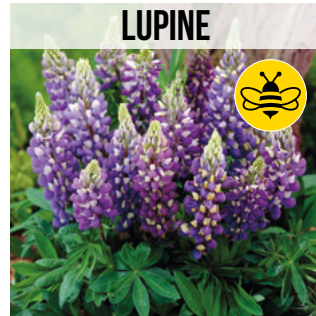

Lupine
Blue
204076

☀️ I
🌱 15 x 1
↓ 50 cm