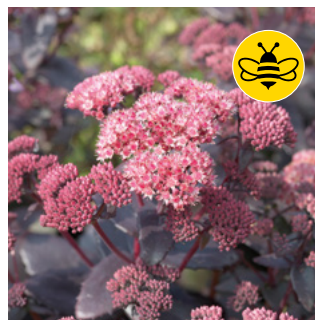

Sedum
Purple Emperor
204073

☀️ I
☕ 15 x 1
↓ 30 cm