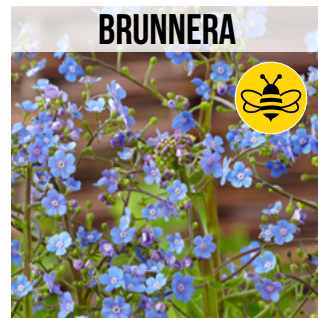

Brunnera
Variegata

☀️ 1
🌿 15 x 1
↓ 60 cm

204095