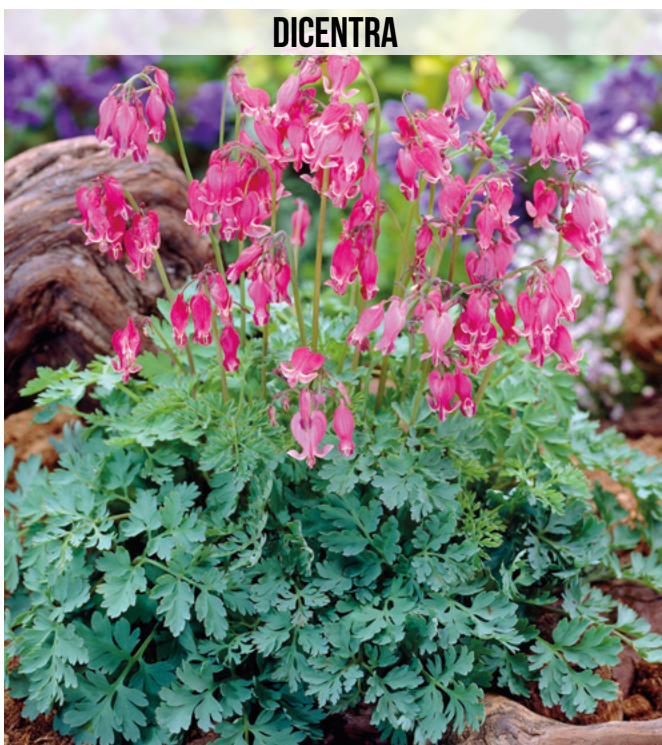

Dicentra
King of Hearts

☀️ 2/3
🌿 15 x 1
↓ 60 cm

204007